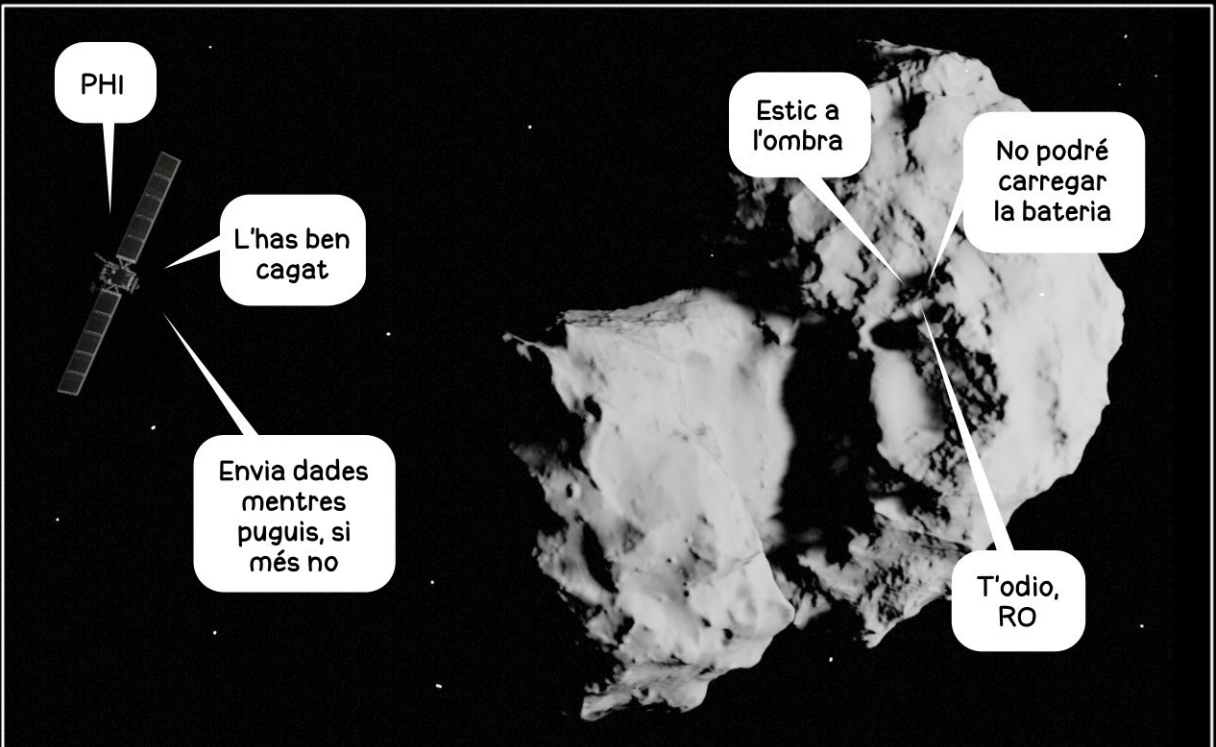

67P

ALCEM-NOS!

67P

ALCEM-NOS!

CRÈDITS

Dibuixos, renders, grafisme, composició, guió i textos de
Jaume Ferrer Rosera, publicat al 2024
sota una llicència CC BY-SA 4.0

Els renders s'han elaborat a partir d'un model 3D del cometa
67P de domini públic i de models 3D de la missió Rosetta de
l'ESA publicats sota les condicions següents:

This work is based on "ESA Rosetta Space Probe"
(<https://sketchfab.com/3d-models/esa-rosetta-space-probe-efc8f4d2773f45a0b91757453f3e3cb4>)
by Space Explorers Academy (<https://sketchfab.com/SpaceExplorersAcademy>) licensed under CC-BY-NC-SA-4.0
(<http://creativecommons.org/licenses/by-nc-sa/4.0/>) 2024