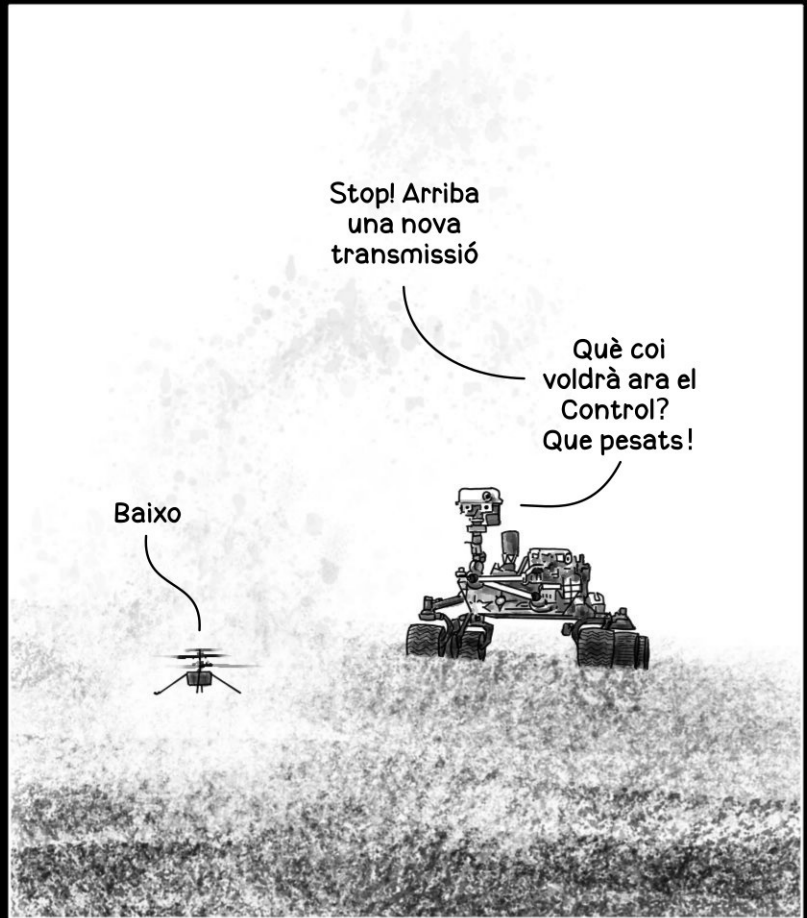

67P

ALCEM-NOS!

67P

ALCEM-NOS!

CRÈDITS

Dibuixos, renders, grafisme, composició, guió i textos de
Jaume Ferrer Rosera, publicat al 2024
sota una llicència CC BY-SA 4.0

Els renders s'han elaborat a partir d'un model 3D del cometa
67P de domini públic i de models 3D de la missió Rosetta de
l'ESA publicats sota les condicions següents:

This work is based on "ESA Rosetta Space Probe"
(<https://sketchfab.com/3d-models/esa-rosetta-space-probe-efc8f4d2773f45a0b91757453f3e3cb4>)
by Space Explorers Academy (<https://sketchfab.com/SpaceExplorersAcademy>) licensed under CC-BY-NC-SA-4.0
(<http://creativecommons.org/licenses/by-nc-sa/4.0/>) 2024