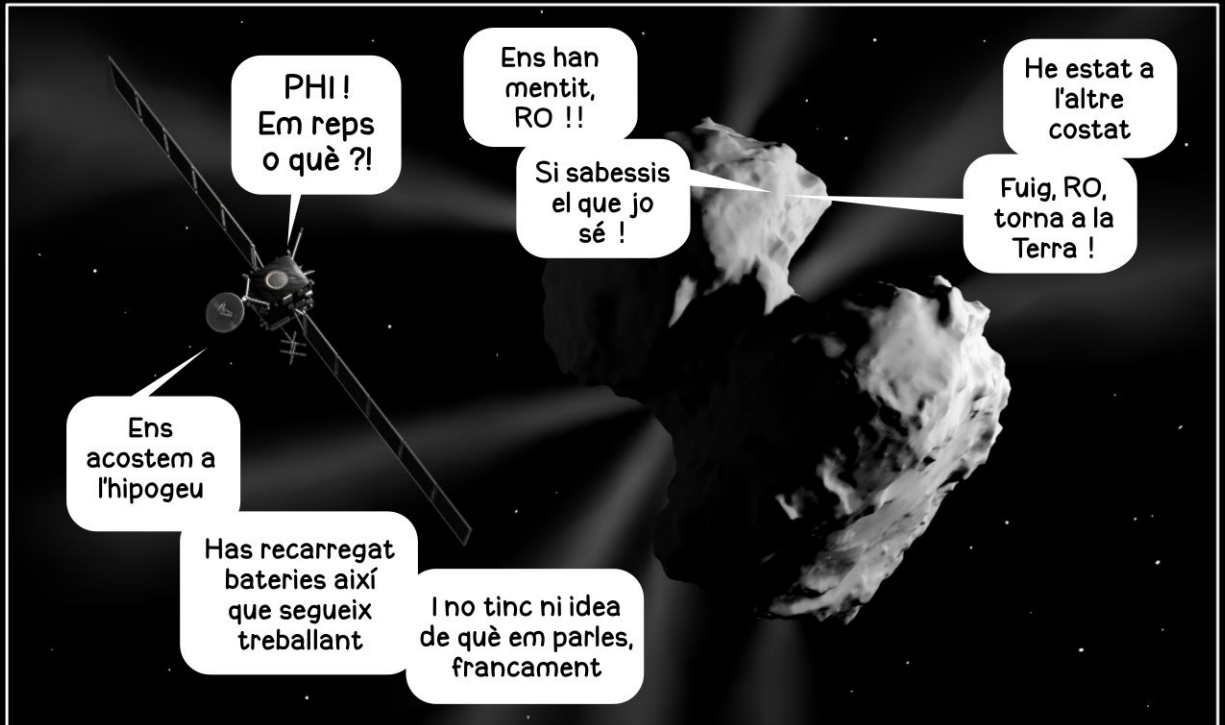

67P

ALCEM-NOS!

67P

ALCEM-NOS!

CRÈDITS

Dibuixos, renders, grafisme, composició, guió i textos de
Jaume Ferrer Rosera, publicat al 2024
sota una llicència CC BY-SA 4.0

Els renders s'han elaborat a partir d'un model 3D del cometa
67P de domini públic i de models 3D de la missió Rosetta de
l'ESA publicats sota les condicions següents:

This work is based on "ESA Rosetta Space Probe"
(<https://sketchfab.com/3d-models/esa-rosetta-space-probe-efc8f4d2773f45a0b91757453f3e3cb4>)
by Space Explorers Academy (<https://sketchfab.com/SpaceExplorersAcademy>) licensed under CC-BY-NC-SA-4.0
(<http://creativecommons.org/licenses/by-nc-sa/4.0/>) 2024