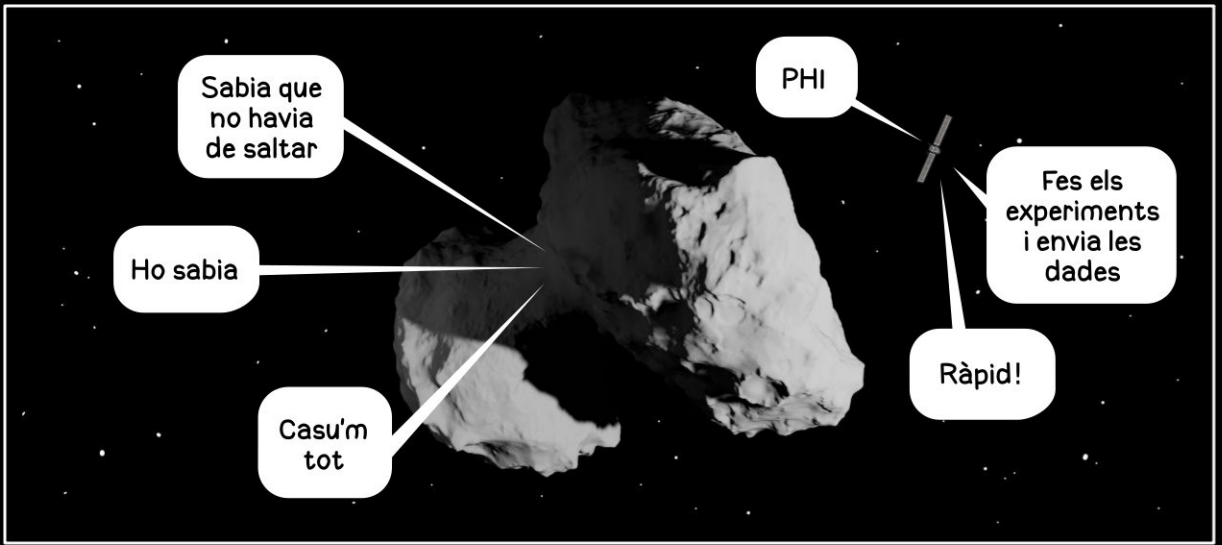

67P

ALCEM-NOS!

67P

ALCEM-NOS!

CRÈDITS

Dibuixos, renders, grafisme, composició, guió i textos de
Jaume Ferrer Rosera, publicat al 2024
sota una llicència CC BY-SA 4.0

Els renders s'han elaborat a partir d'un model 3D del cometa
67P de domini públic i de models 3D de la missió Rosetta de
l'ESA publicats sota les condicions següents:

This work is based on "ESA Rosetta Space Probe"
(<https://sketchfab.com/3d-models/esa-rosetta-space-probe-efc8f4d2773f45a0b91757453f3e3cb4>)
by Space Explorers Academy (<https://sketchfab.com/SpaceExplorersAcademy>) licensed under CC-BY-NC-SA-4.0
(<http://creativecommons.org/licenses/by-nc-sa/4.0/>) 2024