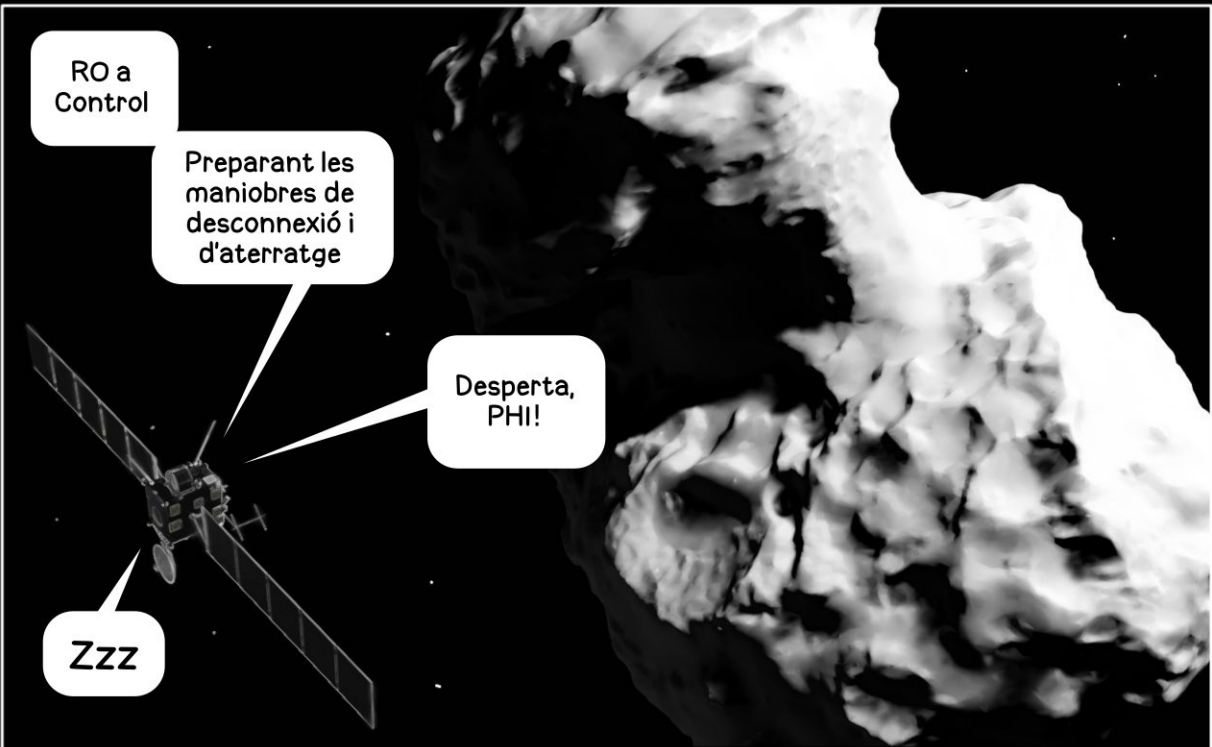

67P

ALCEM-NOS!

67P

ALCEM-NOS!

CRÈDITS

Dibuixos, renders, grafisme, composició, guió i textos de
Jaume Ferrer Rosera, publicat al 2024
sota una llicència CC BY-SA 4.0

Els renders s'han elaborat a partir d'un model 3D del cometa
67P de domini públic i de models 3D de la missió Rosetta de
l'ESA publicats sota les condicions següents:

This work is based on "ESA Rosetta Space Probe"
(<https://sketchfab.com/3d-models/esa-rosetta-space-probe-efc8f4d2773f45a0b91757453f3e3cb4>)
by Space Explorers Academy (<https://sketchfab.com/SpaceExplorersAcademy>) licensed under CC-BY-NC-SA-4.0
(<http://creativecommons.org/licenses/by-nc-sa/4.0/>) 2024